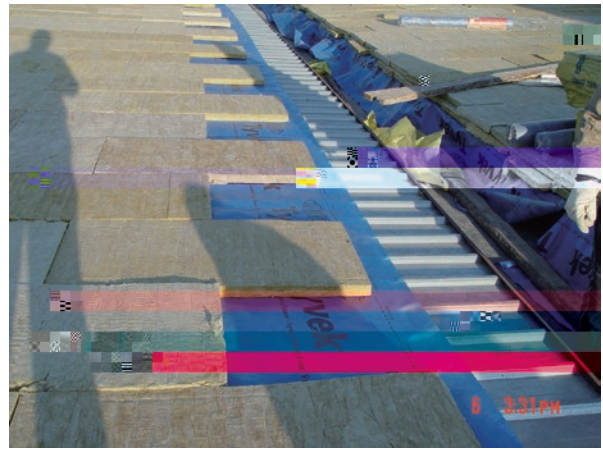

Blue membrane

- •
- •
- •
- •

Red membrane

- •
- •
- •
- •